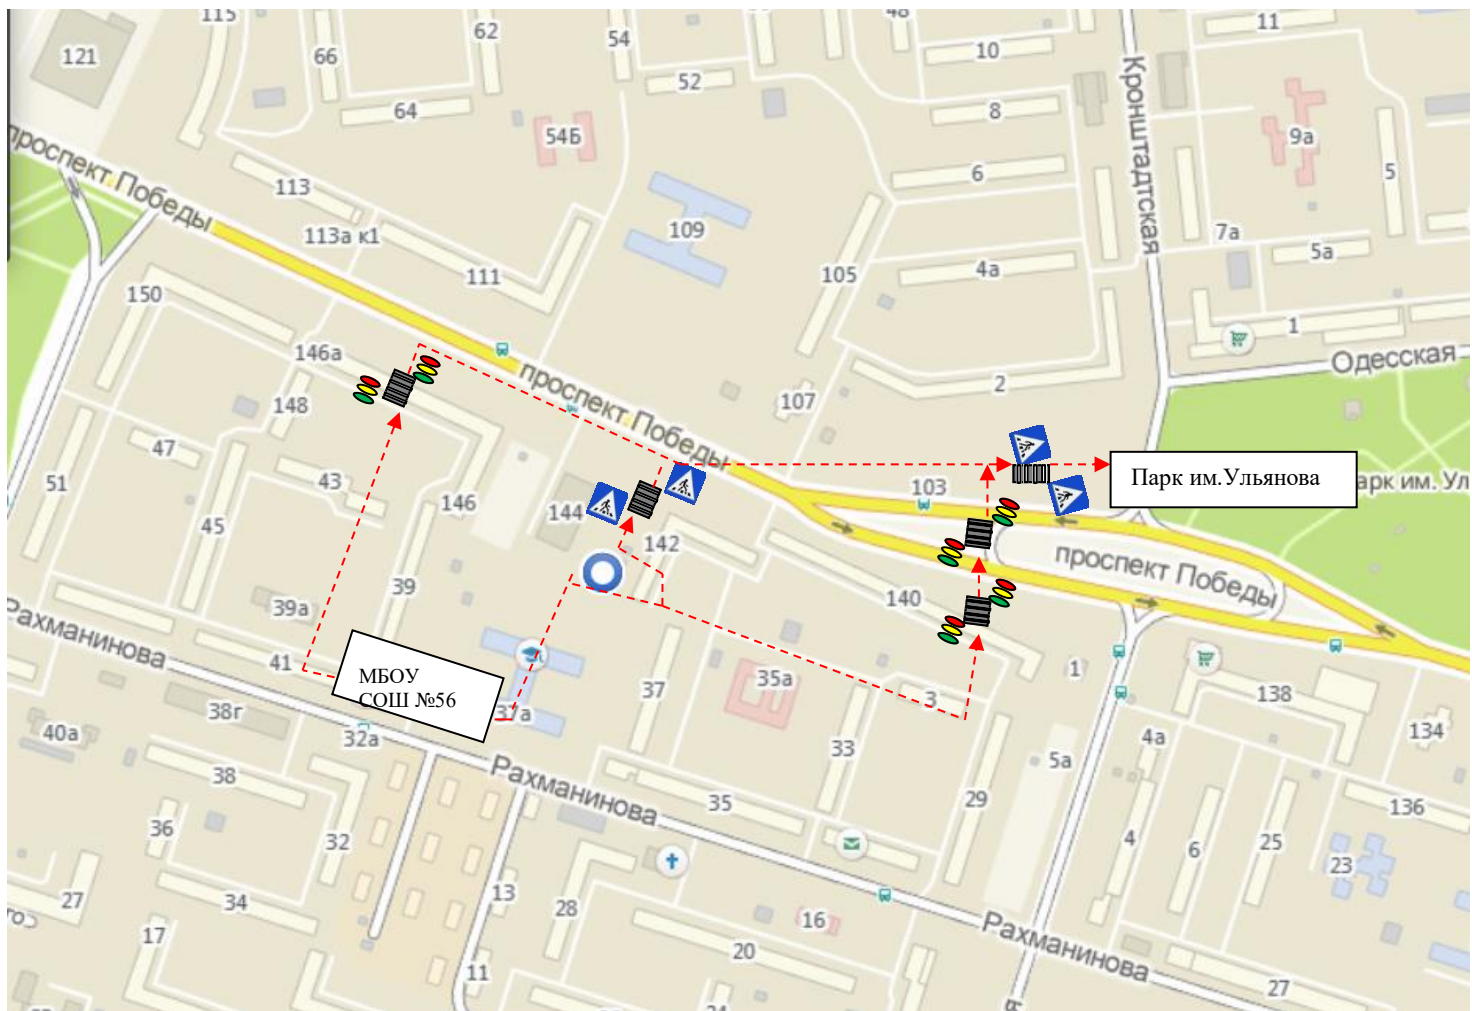

Маршруты движения организованных групп детей от ОУ к парку

	- жилая застройка		- остановка маршрутного транспорта		- нерегулируемый пешеходный переход
	- зеленая зона		- движение транспортных средств		- пешеходный переход, регулируемый светофором
	- проезжая часть		- движение детей (учеников) в (из) образовательное учреждение		